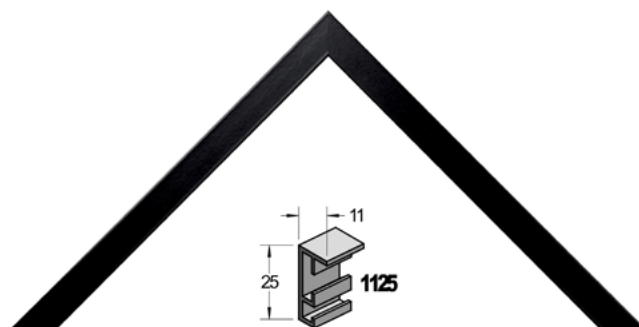

Prijzen Printservice

BARTH Wisselijsten

Alu 1125

Kleuropties:

- 1125SA, Satine
- 1125GR, Grijs
- 1125NW, Natuurwit
- 1125WT, Wit
- 1125ZW, Zwart
- 1125ZWG, Zwart gelakt

BARTH
LARSON · JUHL

Alle BARTH® wisselijsten zijn voorzien van optisch zuiver 2 mm geslepen float glas (helder inlijstglas), eucalyptus achterwand met vier puntsophangsyteem of haakje, Roestvrijstalen klemmen en veren.